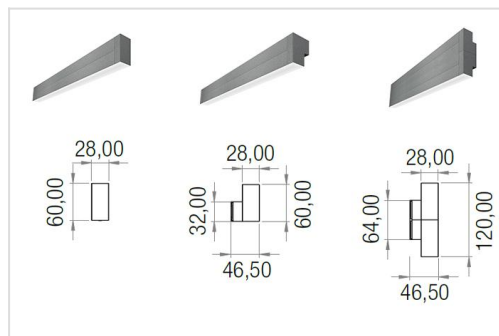

Productoverzicht Combo Surface