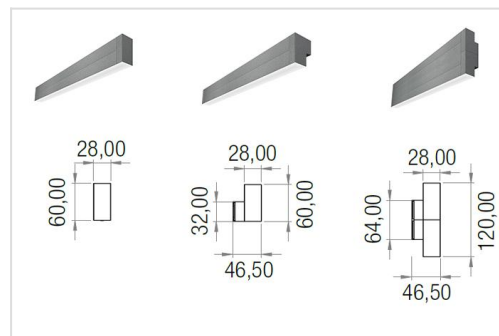

Productoverzicht Combo Surface